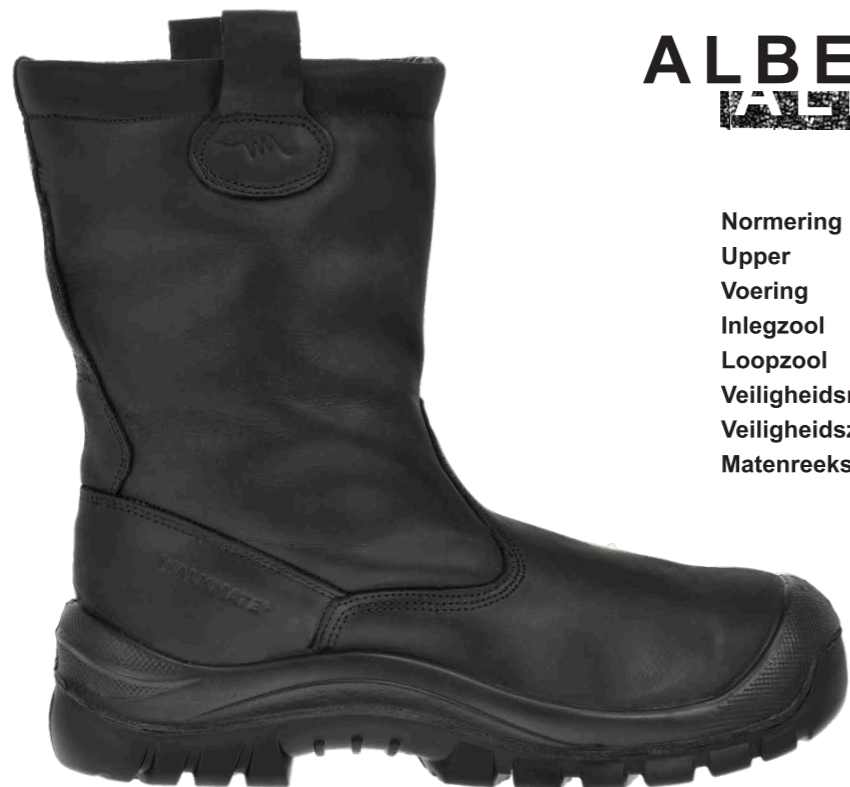

WALKMATE

CATALOGUS 2020 - 1

WALKMATE

Walkmate is een eigen merk veiligheidsschoenen van Armor. Onze jarenlange ervaring, kennis en kunde hebben we ingezet om een basic & allround assortiment veiligheidsschoenen te ontwikkelen. Alle modellen voldoen aan de hoogste veiligheidsnormeringen. Dit met een zeer goede prijs/kwaliteit verhouding in het lagere prijssegment, marges en mogelijkheden voor specials.

OSLO

ART NR 6367

Normering	S3 SRC
Upper	Leder
Voering	Airvoering
Inlegzool	Wisselbaar
Loopzool	PU-PU, SRC
Veiligheidsneus	Staal
Veiligheidszool	Staal
Matenreeks	36-48

WALKMATE

TORONTO

ART NR 8676

Normering	S3 SRC
Upper	Gevet nubuck leder
Voering	Airplus 3D
Inlegzool	Wisselbaar & absorberend
Loopzool	PU-Rubber
Veiligheidsneus	Staal
Veiligheidszool	Staal
Matenreeks	40-47

ALBERTA

ART NR 2523

Normering	S3 SRC
Upper	Gevet nubuck leder
Voering	Wol
Inlegzool	Wisselbaar & absorberend
Loopzool	PU-Rubber
Veiligheidsneus	Staal
Veiligheidszool	Staal
Matenreeks	39-47

WALKMATE

armor
safety-footwear